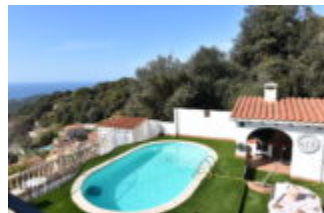

CASA CON PISCINA MAR Y MONTAÑA

<https://inmocat.com>

286.000 €

Casa con piscina Mar y Montaña Pineda de Mar Chalet en Can Moré-Santa Anna Pineda de Mar Can Moré-Santa Anna - Carrer de Lloret Características principales 223 m2 4 hab. 2 baños Casa con piscina Mar y Montaña - Información detallada Casa con piscina Mar y Montaña, Casa reformada con piscina y jardín con...