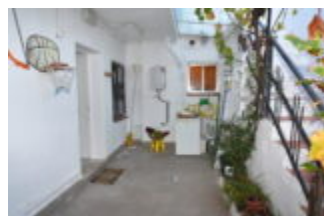

CASA PUEBLO EN TORDERA

<https://inmocat.com>

242.000 €

Casa pueblo en tordera Casa pueblo en Tordera. No pierdas la oportunidad de vivir en el corazón del pueblo con la privacidad que buscas en Tordera ¡No pierdas la oportunidad de vivir en el corazón del pueblo con la privacidad que buscas! Esta hermosa casa de dos plantas cuenta con...

- 2 cuartos
- 2 baños
- Casa, sol